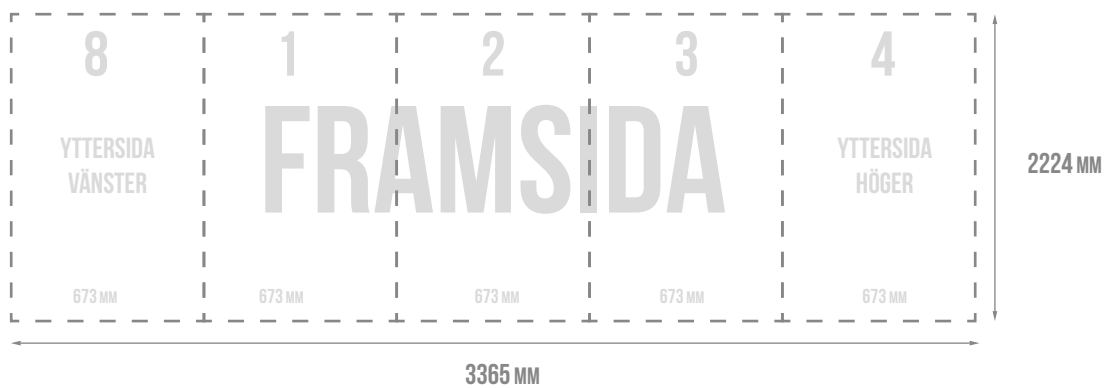

DIALOG

DISPLAY SYSTEM & MÄSSMONTRAR

DIALOG
DISPLAY SYSTEM & MÄSSMONTRAR

POP UP WALL CURVED | 3x3

SPECIFIKATIONER

- Storlek: Framsida 3375x2234mm (inkl.utfall)
Baksida 2434x2234mm (inkl.utfall)
- Utfall: 5 mm (på alla sidor)
- Filformat: PDF
- Färgläge: CMYK
- Bilder: Rek. 150 dpi (Skala 1:1 eller större).
- Alla objekt ska vara inbäddade (bilder, logotyper, illustrationer)
- All text ska vara konverterad till banor.
- Paneler/Våder ska skickas som numrerade och separata filer.