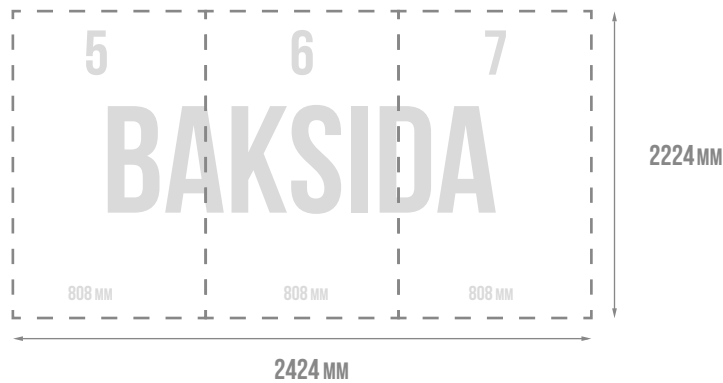

DIALOG

DISPLAY SYSTEM & MÄSSMONTRAR

DIALOG
DISPLAY SYSTEM & MÄSSMONTRAR

POP UP WALL CURVED | 3x3

SPECIFIKATIONER

- Storlek: Framsida 3375x2234mm (inkl.utfall)
Baksida 2434x2234mm (inkl.utfall)
- Utfall: 5 mm (på alla sidor)
- Filformat: PDF
- Färgläge: CMYK
- Bilder: Rek. 150 dpi (Skala 1:1 eller större).
- Alla objekt ska vara inbäddade (bilder, logotyper, illustrationer)
- All text ska vara konverterad till banor.
- Paneler/Våder ska skickas som numrerade och separata filer.