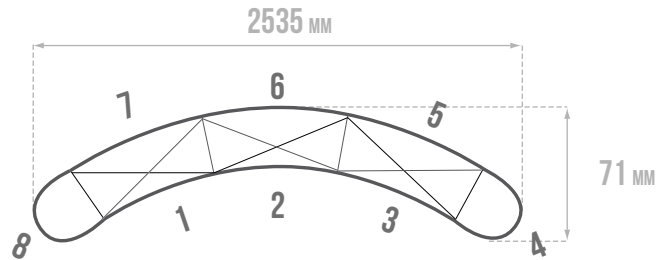

DIALOG

DISPLAY SYSTEM & MÄSSMONTRAR

DIALOG
DISPLAY SYSTEM & MÄSSMONTRAR

POP UP WALL CURVED | 3x3

SPECIFIKATIONER

- Storlek: Framsida 3375x2234mm (inkl.utfall)
Baksida 2434x2234mm (inkl.utfall)
- Utfall: 5 mm (på alla sidor)
- Filformat: PDF
- Färgläge: CMYK
- Bilder: Rek. 150 dpi (Skala 1:1 eller större).
- Alla objekt ska vara inbäddade (bilder, logotyper, illustrationer)
- All text ska vara konverterad till banor.
- Paneler/Våder ska skickas som numrerade och separata filer.