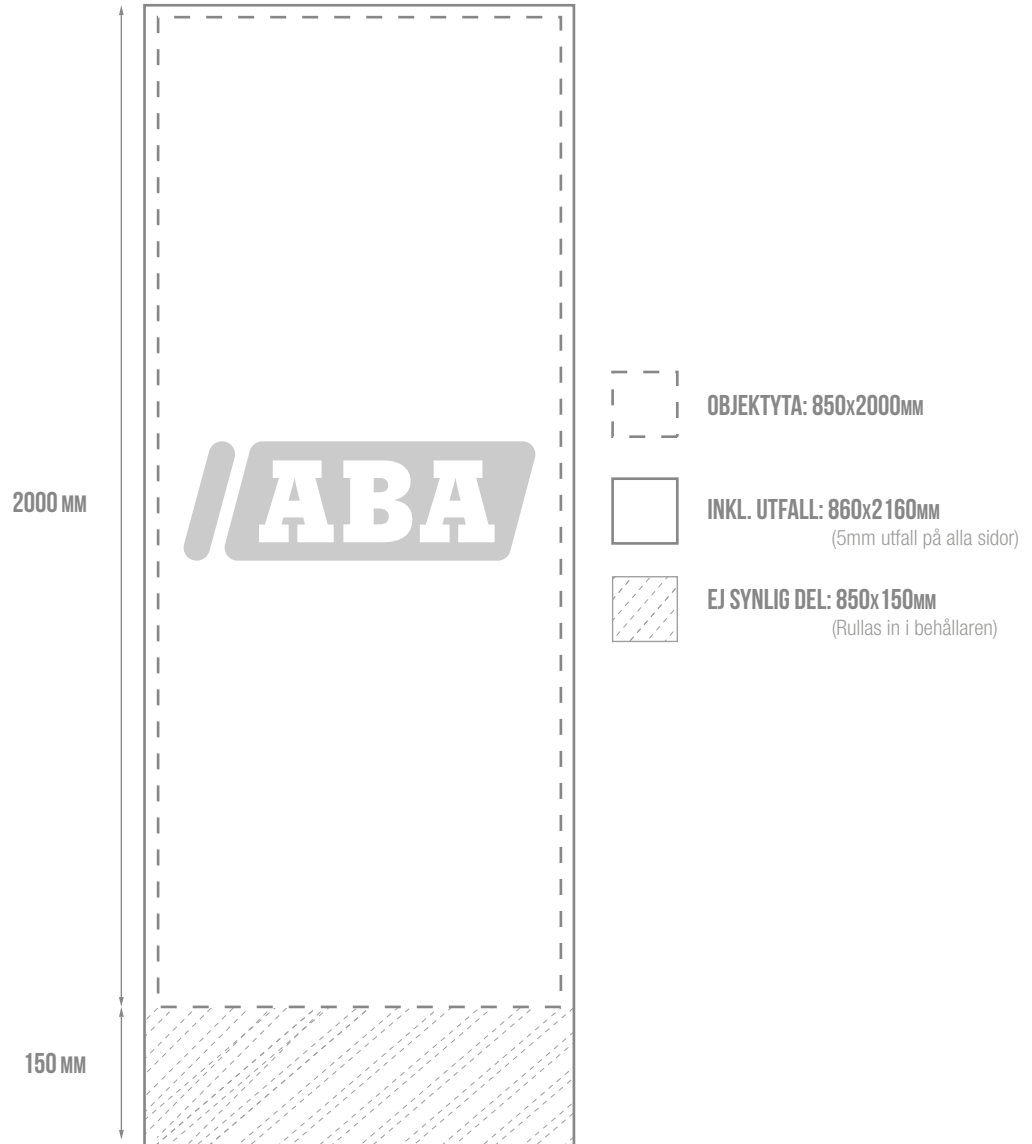

# DIALOG

DISPLAY SYSTEM & MÄSSMONTRAR

**DIALOG**  
DISPLAY SYSTEM & MÄSSMONTRAR

# ROLLUP BASIC 850x2000MM

## SPECIFIKATIONER

- Storlek: Objektyta 850x2000mm  
Inkl. Utfall 860x2160mm
- Utfall: 5 mm (på alla sidor)
- Filformat: PDF
- Färgläge: CMYK
- Bilder: Rek. 300 dpi (Skala 1:1 eller större).
- Alla objekt ska vara inbäddade (bilder, logotyper, illustrationer)
- All text ska vara konverterad till banor.