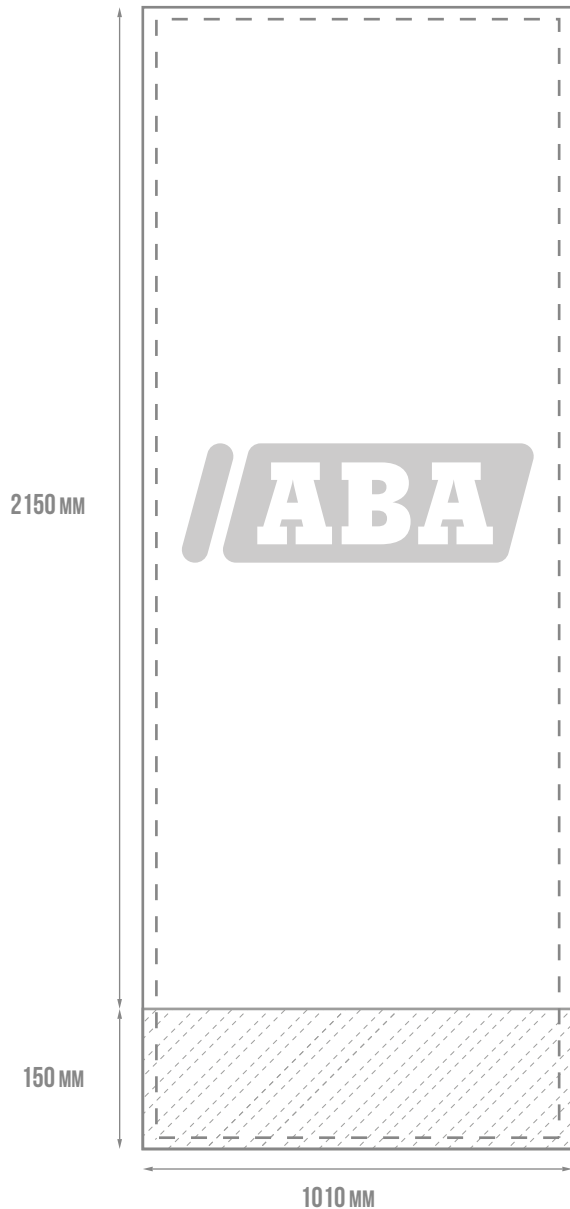

# DIALOG

DISPLAY SYSTEM & MÄSSMONTRAR

**OBJEKTYTA: 1000x2150MM**

**INKL. UTFALL: 1010x2310MM**  
(5mm utfall på alla sidor)

**EJ SYNLIIG DEL: 1000x150MM**  
(Rullas in i behållaren)

## SPECIFIKATIONER

- Storlek: Objektyta 1000x2150mm  
Inkl. Utfall 1010x2310mm
- Utfall: 5 mm (på alla sidor)
- Filformat: PDF
- Färgläge: CMYK
- Bilder: Rek. 300 dpi (Skala 1:1 eller större).
- Alla objekt ska vara inbäddade (bilder, logotyper, illustrationer)
- All text ska vara konverterad till banor.
- Paneler/Våder ska skickas som numrerade och separata filer.